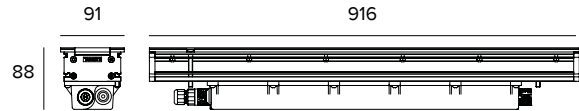

Los valores fotométricos del aparato se pueden consultar en las siguientes páginas